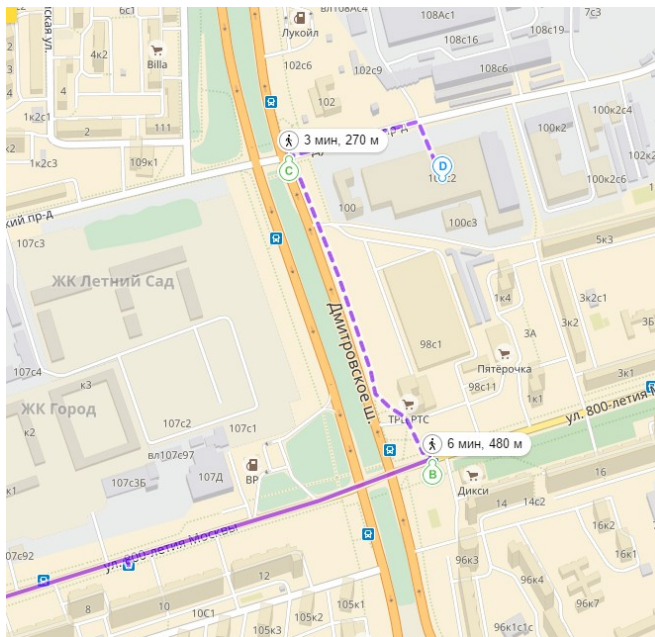

# Палисад Строй

Офис: БЦ «Норд Хаус»

Адрес офиса: г.Москва, Дмитровское ш. 100С2

тел. +7(499)685-12-77

order@palisadstroy.ru

Адрес завода: г.Мытищи, ул. Силикатная 53к3

## Маршрут от метро Речной вокзал

На автобусе № 857 от остановки Метро Речной Вокзал до остановки Дмитровское Шоссе, после перейти на противоположную сторону дороги и идти вдоль Дмитровского шоссе до перекрестка со светофором, на нем повернуть направо и идти до первой проходной со шлагбаумом. Как подойдете позвоните менеджеру, с которым вы договорились, и он встретит вас!