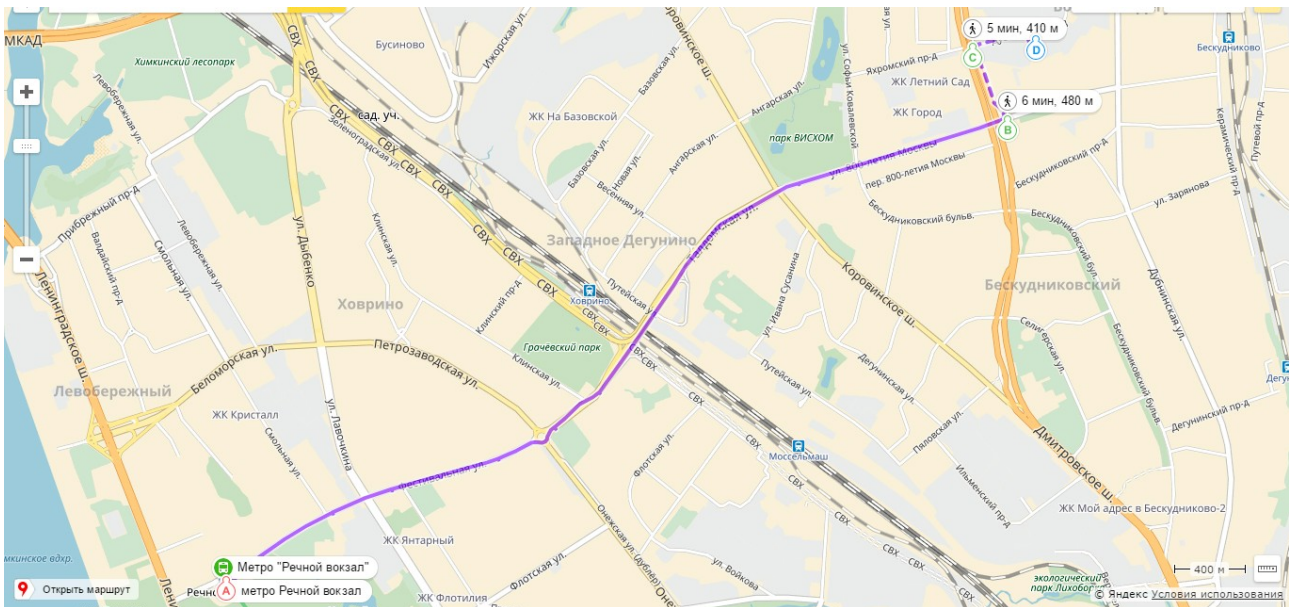

# Палисад Строй

Офис: БЦ «Норд Хаус»

Адрес офиса: г.Москва, Дмитровское ш. 100С2

тел. +7(499)685-12-77

order@palisadstroy.ru

Адрес завода: г.Мытищи, ул. Силикатная 53к3

## Маршрут от метро Речной вокзал

На автобусе № 857 от остановки Метро Речной Вокзал до остановки Дмитровское Шоссе, после перейти на противоположную сторону дороги и идти вдоль Дмитровского шоссе до перекрестка со светофором, на нем повернуть направо и идти до первой проходной со шлагбаумом. Как подойдете позвоните менеджеру, с которым вы договорились, и он встретит вас!