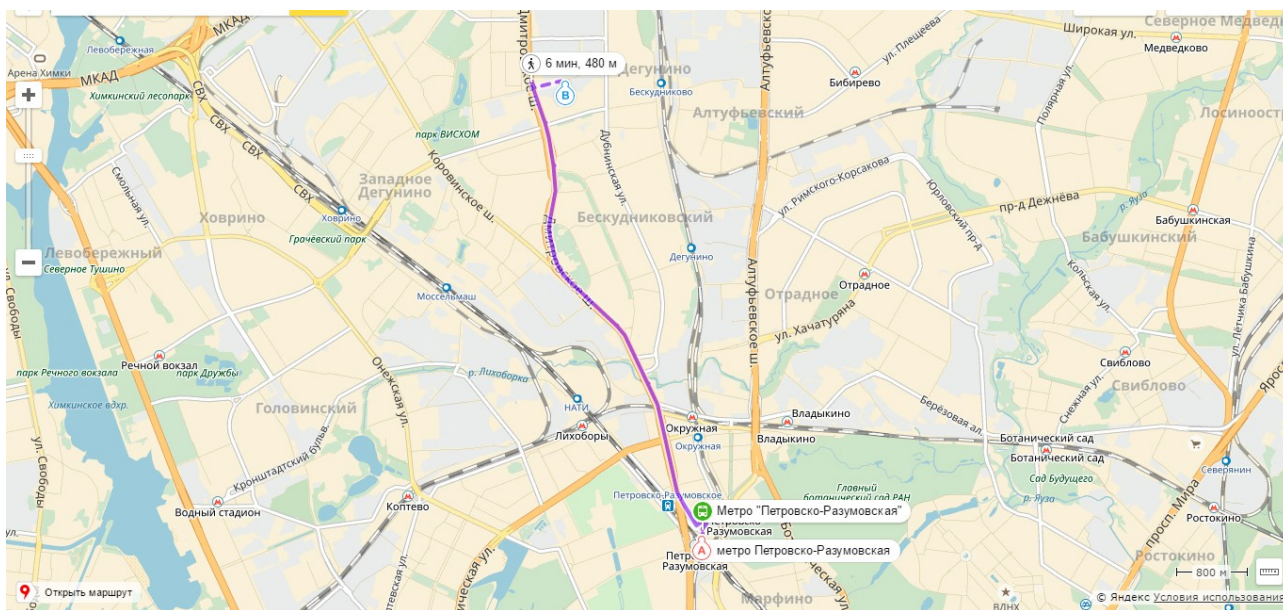

Палисад Строй

Офис: БЦ «Норд Хаус»

Адрес офиса: г.Москва, Дмитровское ш. 100С2

тел. +7(499)685-12-77

order@palisadstroy.ru

Адрес завода: г.Мытищи, ул. Силикатная 53к3

Маршрут от метро Петровско-Разумовская

На автобусе №63, №763, №763к от остановки Метро Петровско-Разумовская до остановки Яхромская улица, после пройти назад до перекрестка и перейти на противоположную сторону, повернуть налево и идти до первой проходной со шлагбаумом. Как подойдете - позвоните менеджеру, с которым вы договорились, и он встретит вас!