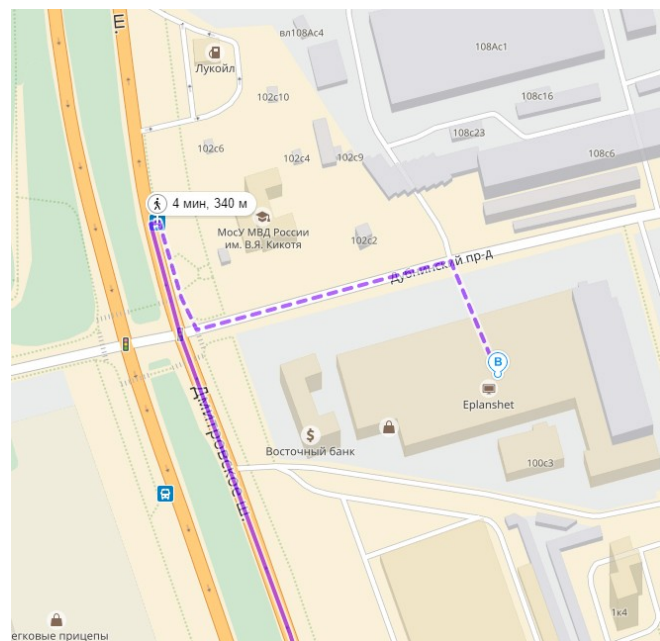

Палисад Строй

Офис: БЦ «Норд Хаус»

Адрес офиса: г.Москва, Дмитровское ш. 100С2

тел. +7(499)685-12-77

order@palisadstroy.ru

Адрес завода: г.Мытищи, ул. Силикатная 53к3

Маршрут от метро Петровско-Разумовская

На автобусе №63, №763, №763к от остановки Метро Петровско-Разумовская до остановки Яхромская улица, после пройти назад до перекрестка и перейти на противоположную сторону, повернуть налево и идти до первой проходной со шлагбаумом. Как подойдете - позвоните менеджеру, с которым вы договорились, и он встретит вас!