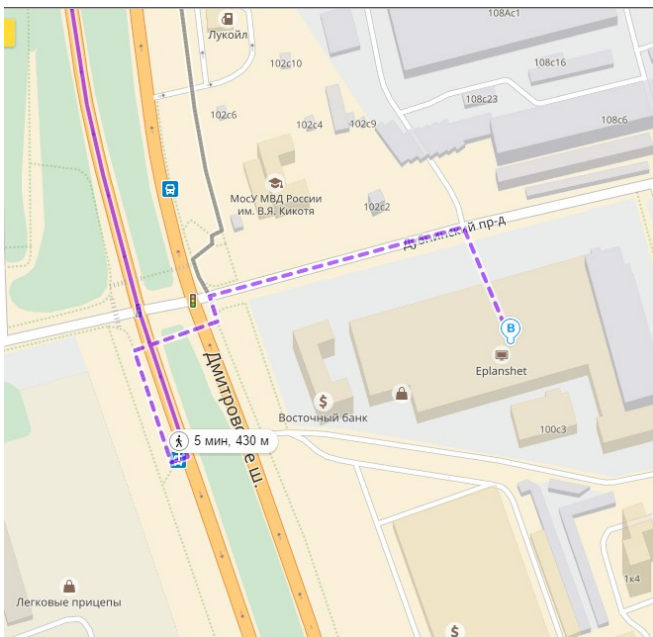

Палисад Строй

Офис: БЦ «Норд Хаус»

Адрес офиса: г.Москва, Дмитровское ш. 100С2

тел. +7(499)685-12-77

order@palisadstroy.ru

Адрес завода: г.Мытищи, ул. Силикатная 53к3

Маршрут от метро Алтуфьево

На автобусе №284, №352, №92 №592 №774 №928, от остановки Метро Алтуфьево до остановки Дмитровское шоссе 155, после пересадка на автобусы №149 №763 №763к №994 №1006 №78 до остановки Яхромская улица, после пройти вперед до перекрестка и перейти на противоположную сторону, затем повернуть налево и перейти еще раз на противоположную сторону, после идти прямо до первой проходной со шлагбаумом. Как подойдете - позвоните менеджеру, с которым вы договорились, и он встретит вас!