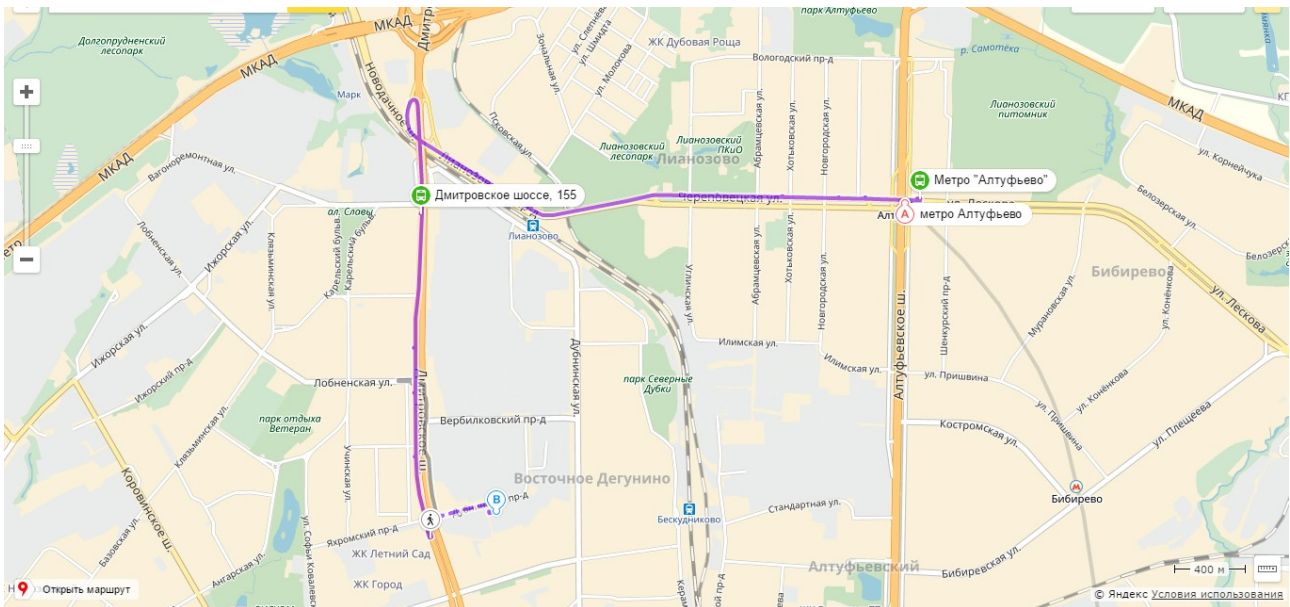

Палисад Строй

Офис: БЦ «Норд Хаус»

Адрес офиса: г.Москва, Дмитровское ш. 100С2

тел. +7(499)685-12-77

order@palisadstroy.ru

Адрес завода: г.Мытищи, ул. Силикатная 53к3

Маршрут от метро Алтуфьево

На автобусе №284, №352, №92 №592 №774 №928, от остановки Метро Алтуфьево до остановки Дмитровское шоссе 155, после пересадка на автобусы №149 №763 №763к №994 №1006 №78 до остановки Яхромская улица, после пройти вперед до перекрестка и перейти на противоположную сторону, затем повернуть налево и перейти еще раз на противоположную сторону, после идти прямо до первой проходной со шлагбаумом. Как подойдете - позвоните менеджеру, с которым вы договорились, и он встретит вас!